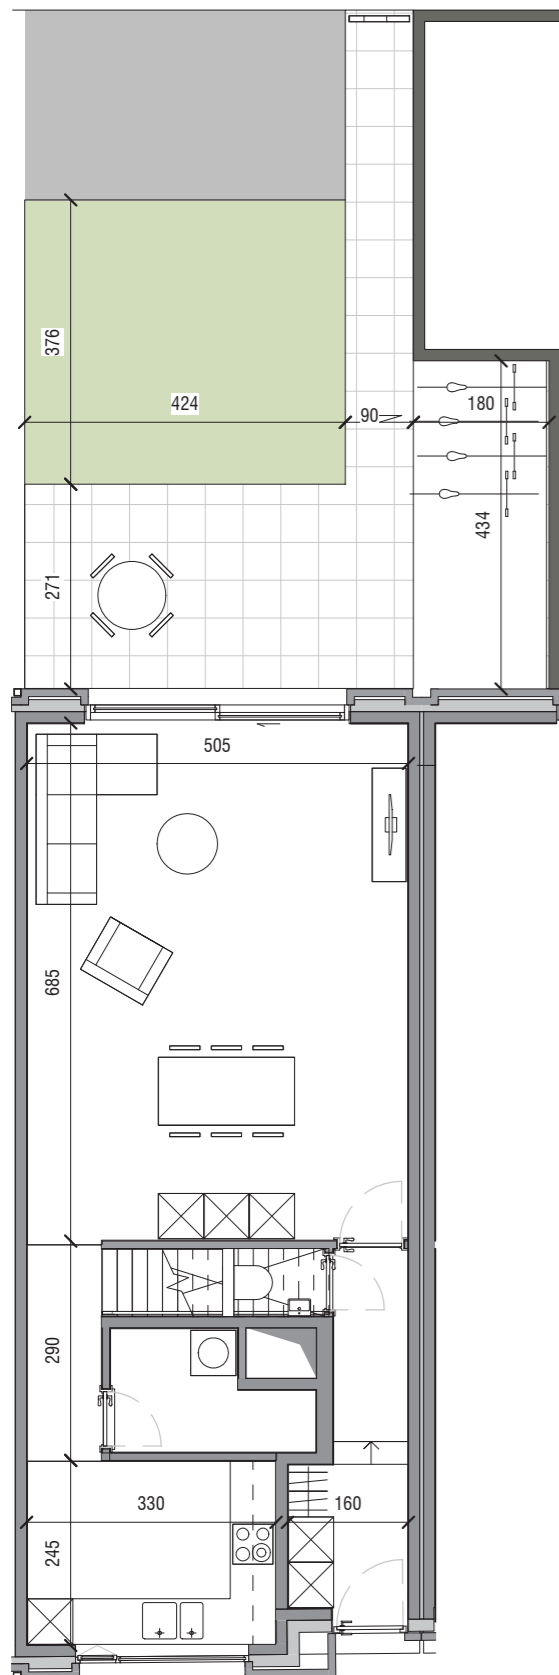

Adagio A29 Begijnhofstraat 29

Niveau:	+0 +1 +2
Bruto vloeropp:	182,4 m ²
Berging opp :	8,6 m ²
Tuin opp:	34,5 m ²
Terras opp:	11,5 m ²
Schaal:	1:100

Gevelzicht

Gelijkvloers

Maten en 3D beeld zijn indicatief.
Meubels zijn ingetekend bij wijze van voorbeeld.
Beschrijving van materialen : zie verkooplastenboek
De inplanting van de technieken in de berging is illustratief en zal worden vastgelegd door het studie bureau als onderdeel van het uitvoeringsdossier.