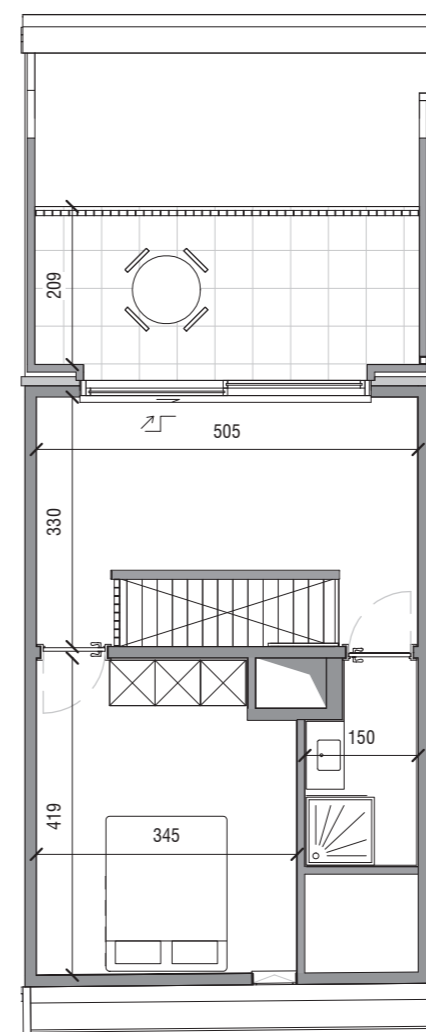

Adagio A29 Begijnhofstraat 29

Niveau:	+0 +1 +2
Bruto vloeropp:	182,4 m ²
Berging opp :	8,6 m ²
Tuin opp:	34,5 m ²
Terras opp:	11,5 m ²
Schaal:	1:100

Gevelzicht

Gelijkvloers

Maten en 3D beeld zijn indicatief.
Meubels zijn ingetekend bij wijze van voorbeeld.
Beschrijving van materialen : zie verkooplastenboek
De inplanting van de technieken in de berging is illustratief en zal worden vastgelegd door het studie bureau als onderdeel van het uitvoeringsdossier.