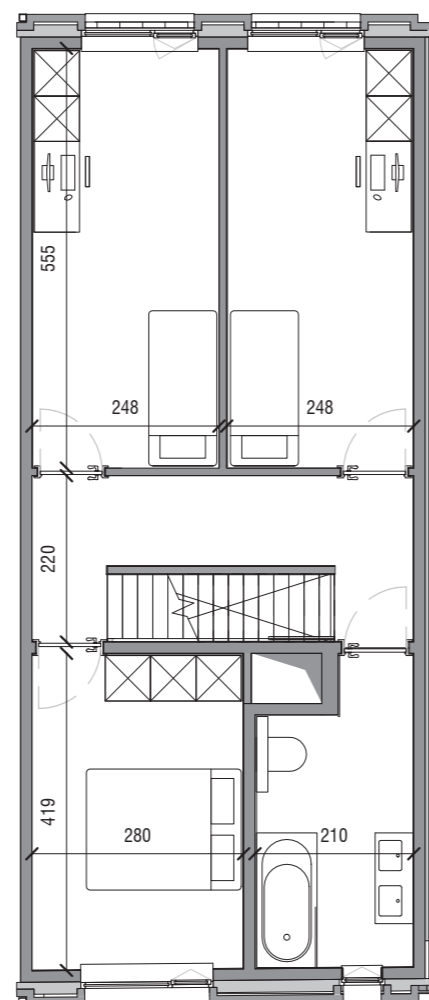

Adagio A29 Begijnhofstraat 29

Niveau:	+0 +1 +2
Bruto vloeropp:	182,4 m ²
Berging opp :	8,6 m ²
Tuin opp:	34,5 m ²
Terras opp:	11,5 m ²
Schaal:	1:100

Gevelzicht

Gelijkvloers

Maten en 3D beeld zijn indicatief.
Meubels zijn ingetekend bij wijze van voorbeeld.
Beschrijving van materialen : zie verkooplastenboek
De inplanting van de technieken in de berging is illustratief en zal worden vastgelegd door het studie bureau als onderdeel van het uitvoeringsdossier.